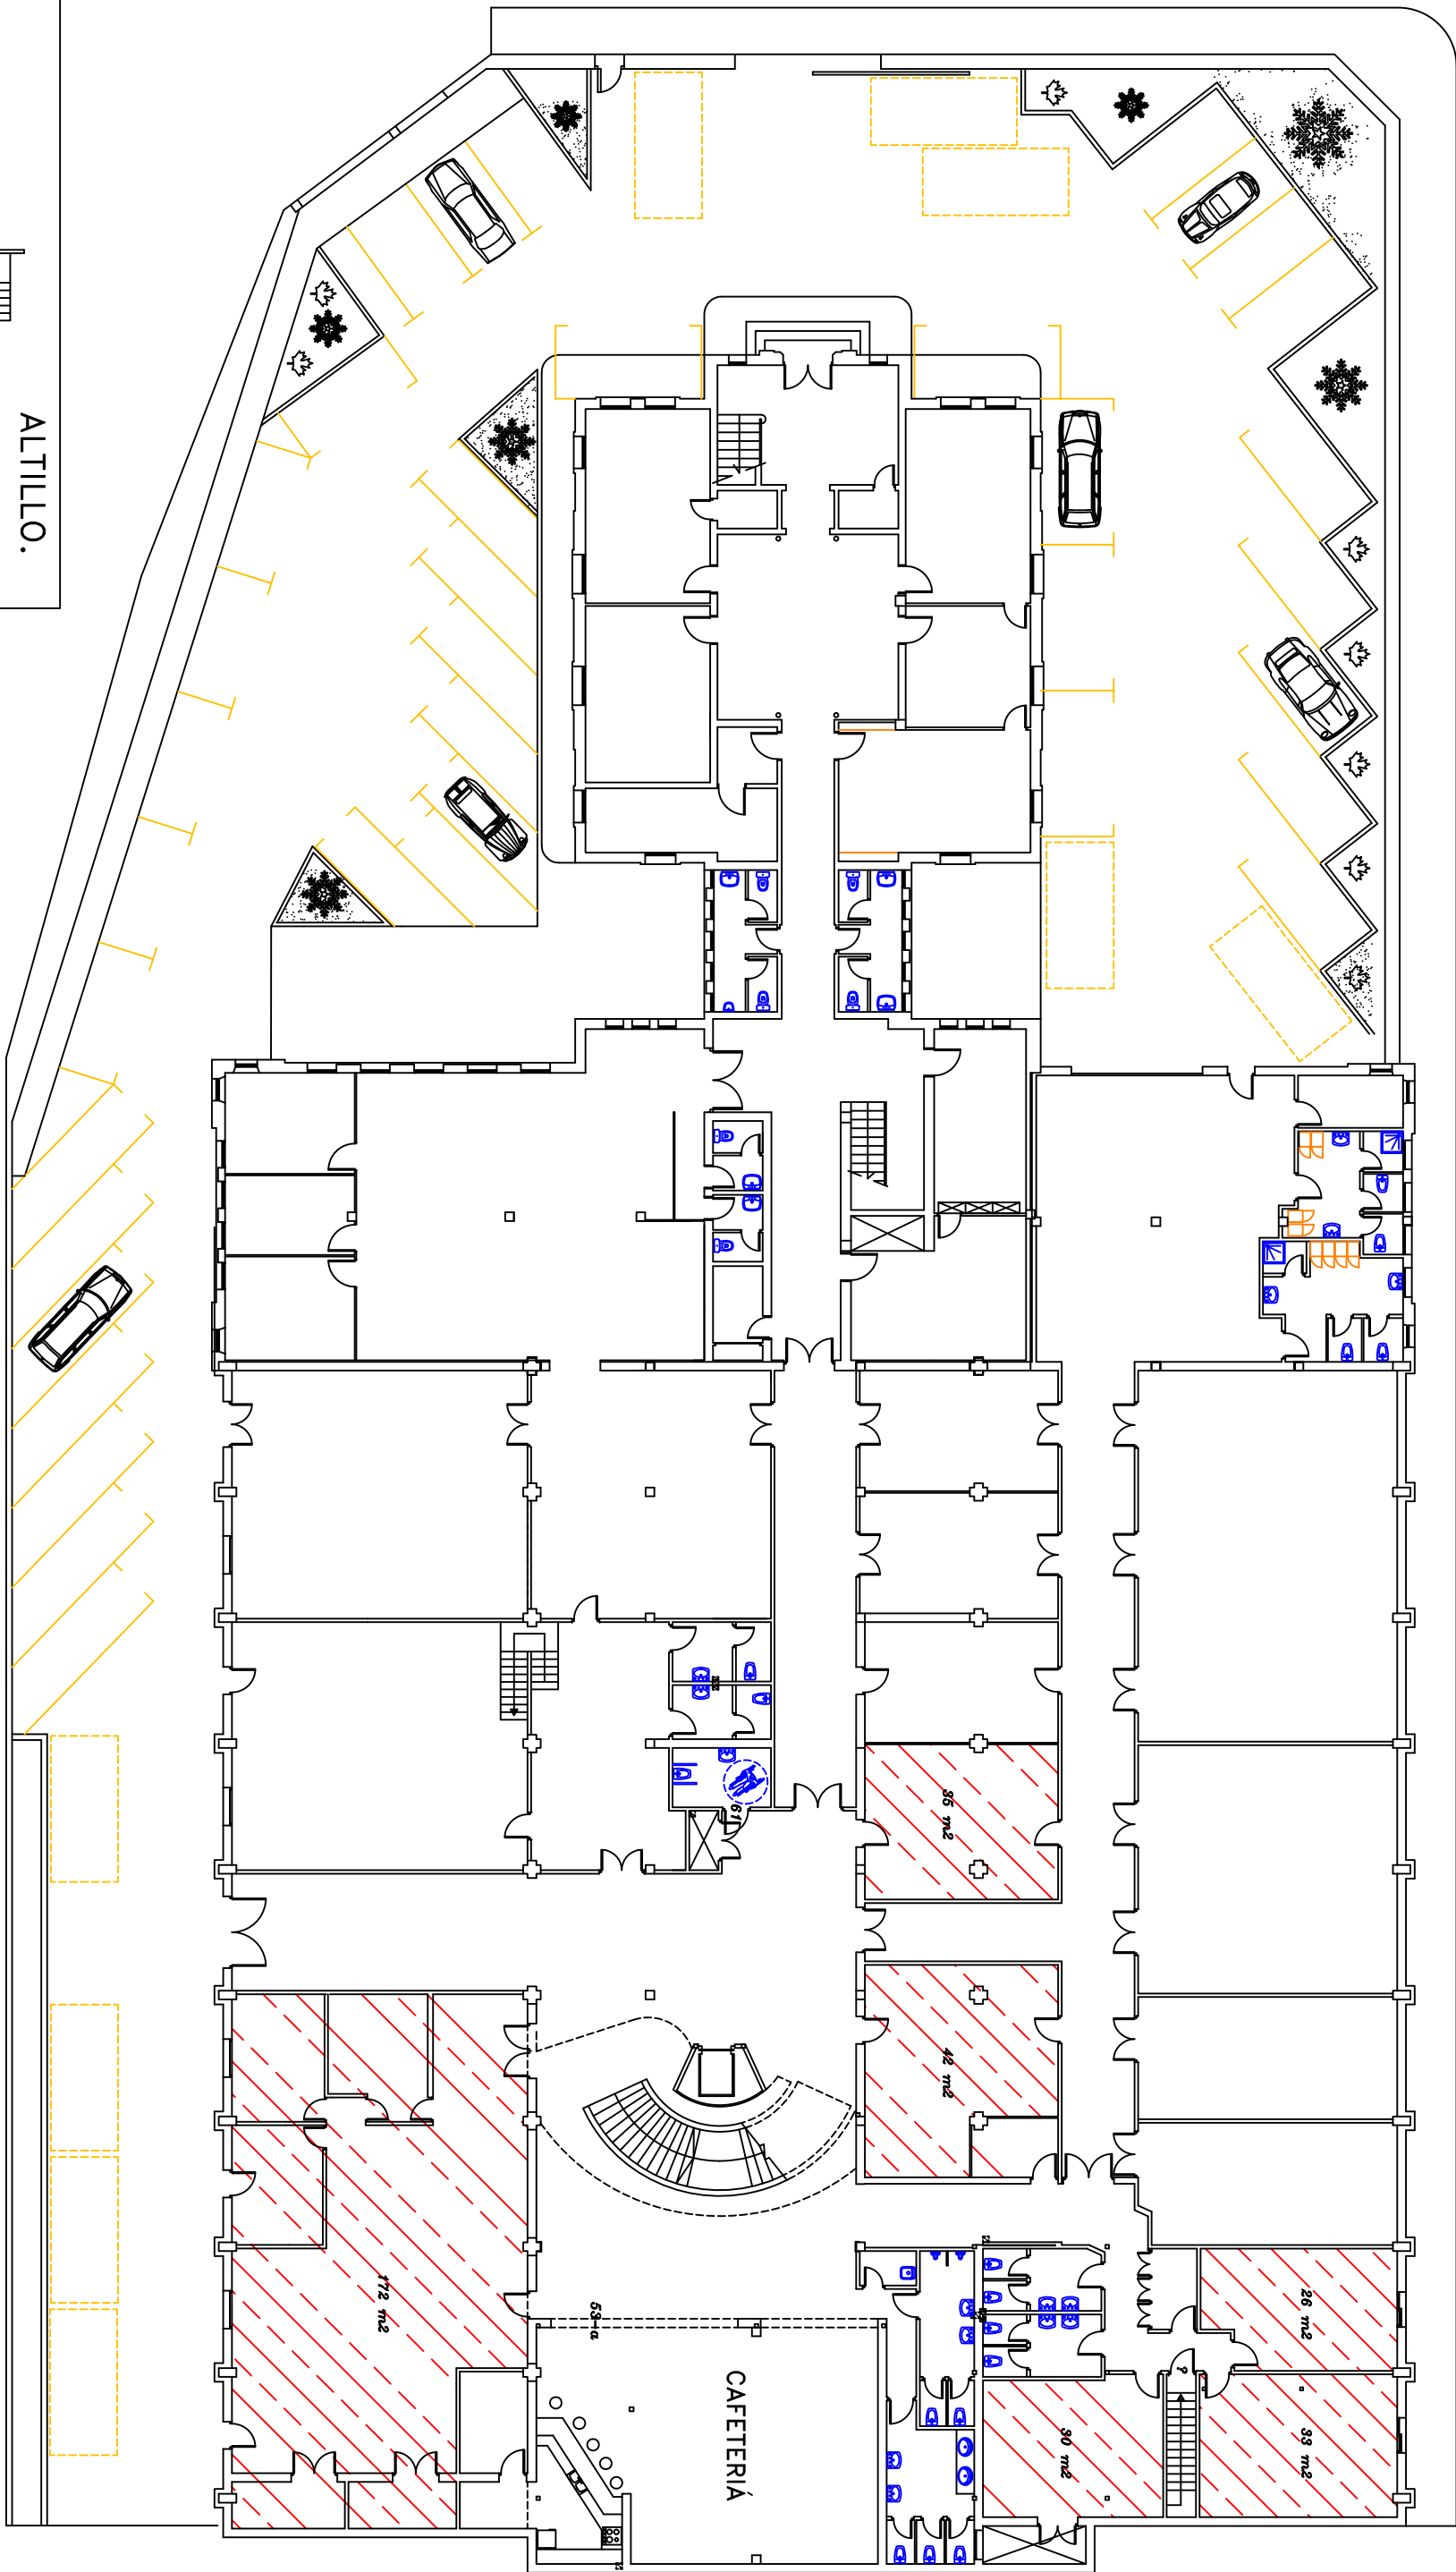

SOTANO

ITC, S.A.

INSTITUTO  
TECNOLOGICO  
DE CANARIAS

PLANTA  
ALTA

ESCALA:

PZA. SIXTO MACHADO N.º 3.  
SANTA CRUZ DE TENERIFE

PLANO N.º: 02  
FECHA: JUNIO 14

ITC, S.A.	INSTITUTO TECNOLÓGICO DE CANARIAS	PLANTA BAJA
ESCALA:	PZA. SIXTO MACHADO N.º 3. SANTA CRUZ DE TENERIFE	PLANO N.º: 01
		FECHA: JUNIO 14